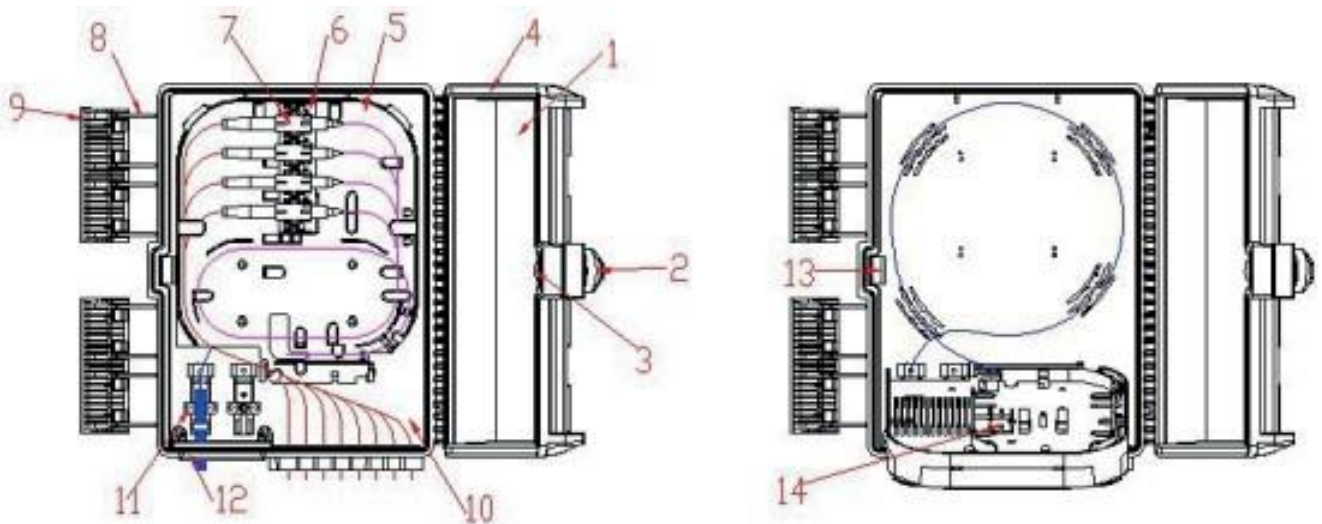

9808 - Caixa de Terminação Óptica

RE704. Caixa de Terminação Óptica 1602

RE704 são caixas de acesso de fibra óptica de assinante. Planejadas para instalação em poste ou parede, essas caixas são feitas para manter os componentes internos seguros e protegidos das condições do ambiente.

Especificação técnica

Dimensões (mm)	293 x 219 x 84
Saídas cabos drop	16
Entradas cabos de distribuição	2
Características	Fácil de manter e extender a capacidade
Nível de proteção	IP65, UV, material anti idade e cadeado anti-furto
Cor	PRETO
Temperatura de proteção	-40-65 °c